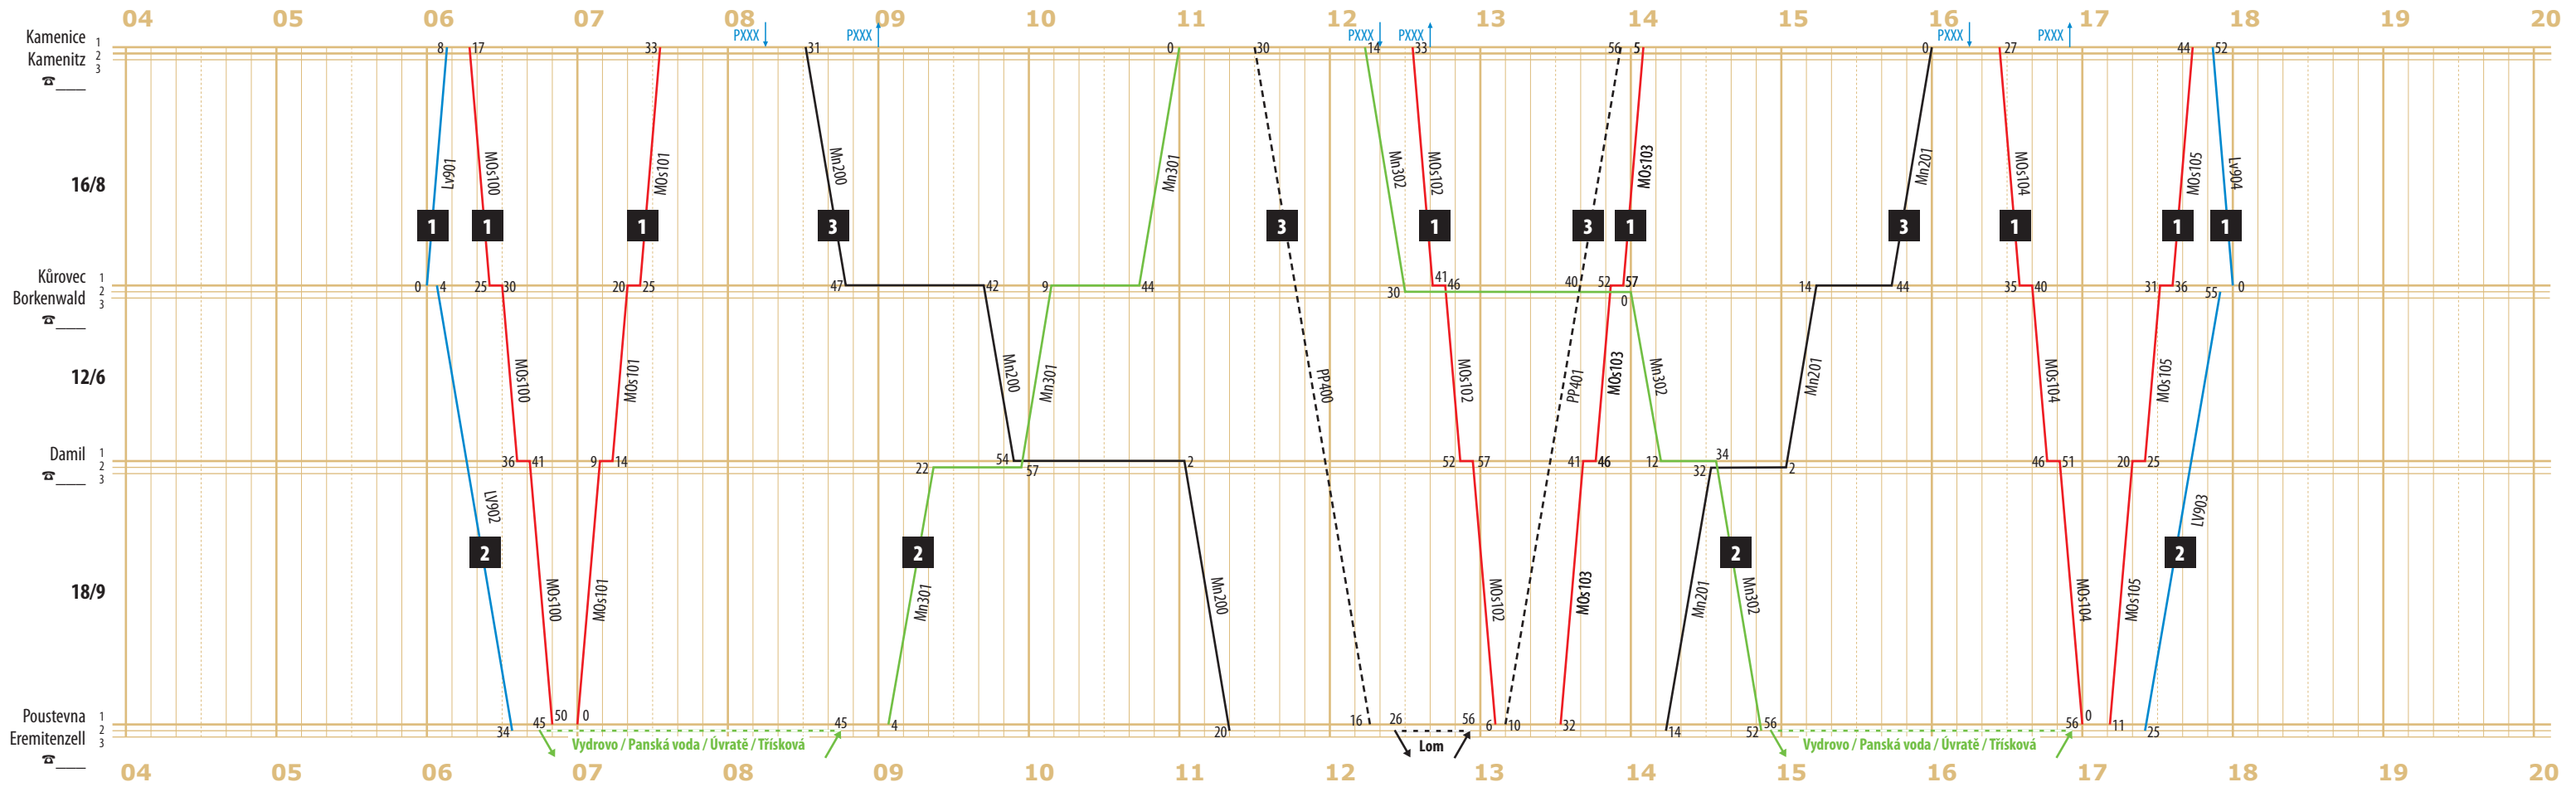

# Grafikon – Lesní železnice / Bildfahrplan – Waldbahn

Trat/Strecke 1: Kamenice/Kamnitz – Poustevna/Eremitenzell

**Mn (G)** —————  
manipulační vlak – vozy s kartami  
Güterzug – Wagen mit Karten

**Mn (G)** —————  
manipulační vlak – jen vozy na kulatinu  
Güterzug – nur Rundholzwagen

**MOs (P)** —————  
motorový osobní vlak  
Triebwagenzug

**Lv (L)** —————  
lokomotivní vlak  
Lokomotivezug

**PP (G)** - - - - -  
průběžný vlak (dle potřeby)  
Durchgehenderzug (nach Bedarf)

**1 2 3** Turnus  
Turnus

↗ ↘  
Posun v odbočkách od-do  
Rangier im Abzweigung von-bis